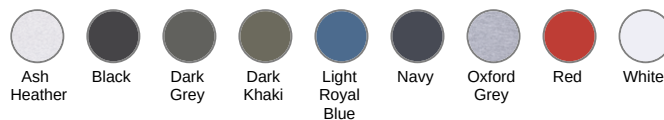

Code douanier

61102099