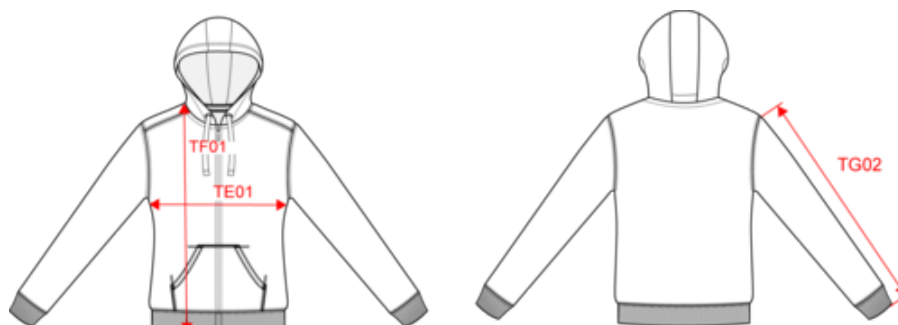

K454

K455

KARIBAN

K464

Sweat-shirt zippé capuche femme

Dimensions (cm)

Mesures en cm	XS	S	M	L	XL	XXL
TE01 - 1/2 largeur poitrine à 1.5cm de l'emmanchure	45.00	48.00	51.00	54.00	57.00	60.00
TF01 - Hauteur totale de l'HSP	62.00	64.00	66.00	68.00	70.00	72.00
TG02 - Longueur manche longue	61.50	62.50	63.50	64.50	65.50	66.50